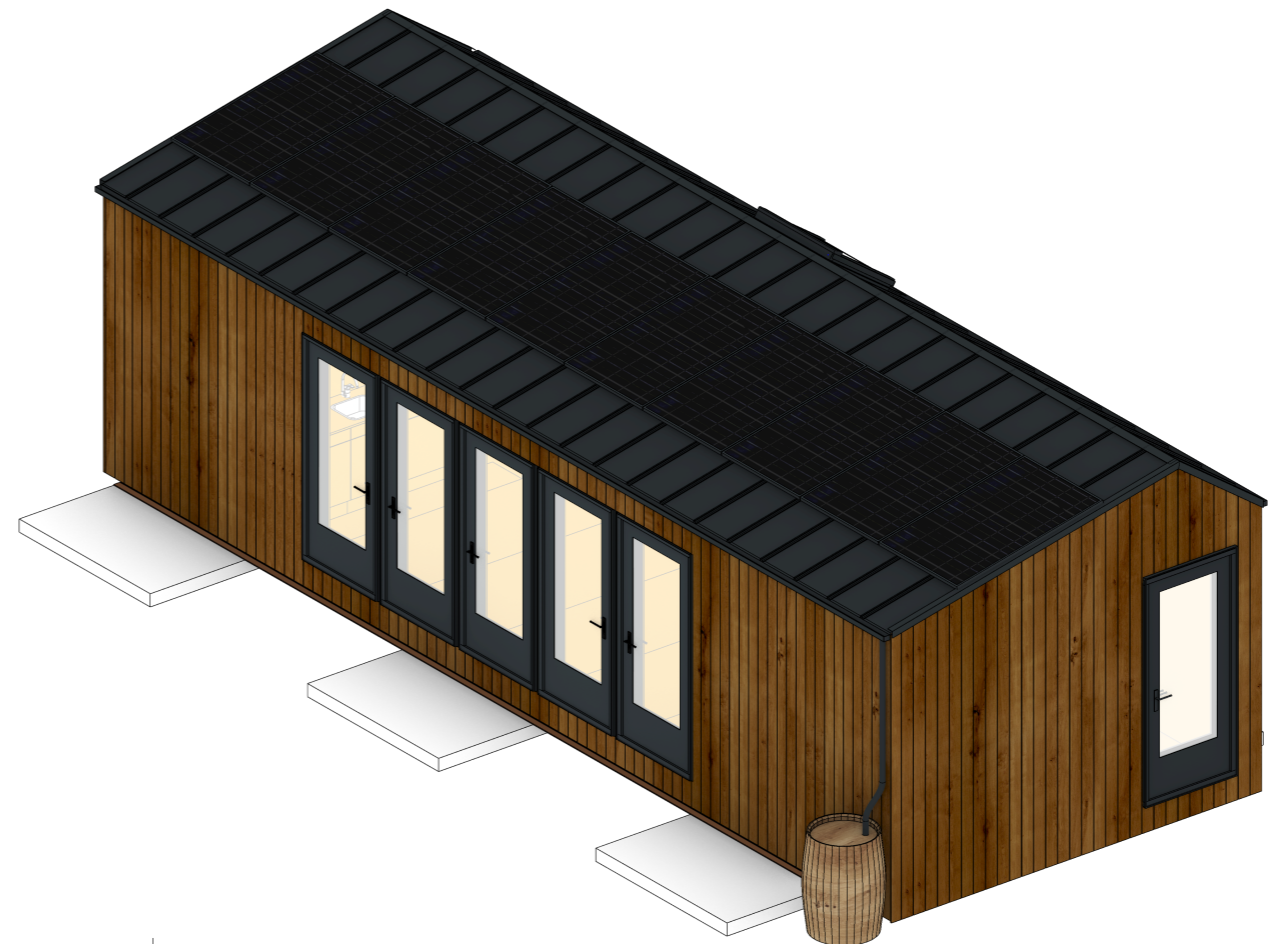

**THE NEW MAKERS**

BENEDENRIJWEG 186, 2987 VB RIDDERKERK  
INFO@THENEWMARKERS.COM  
085 06 06 630

**PROJECT INFORMATION**

**PD**

PROJECT NUMBER: 990-000  
PROJECT MANAGER: FVZ  
LEAD ENGINEER: JyV  
CLIENT: ERA Contour

Isometrisch

Doorsnede isometrisch